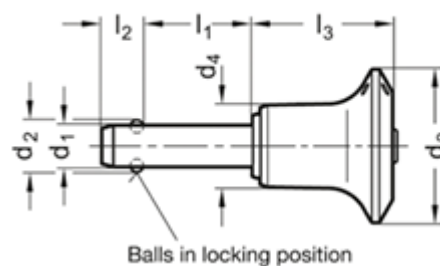

Varenummer: 201139820  
Beskrivelse: E+G rustfast kugle låsepal  
GN 113.9-8-20

## Mål

### Application example

d1	= 8
d2	= 9.5
d3	= 27
d4	= 13.2
l1	= 20
l2	= 8.2
l3	= 26.8
Load i (N)	= 38

Vægt i (g) = 47